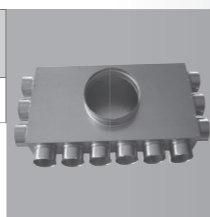

SYSTEM WENTYLACYJNY VENTSFLEX

Zastosowanie: wykonanie wentylacji mechanicznej pozwalającej na ukrycie w wylewkach, stropach, pod suchymi czy mokrymi tynkami.

Cechy:

- łatwy montaż • niewielkie straty ciśnienia • niski poziom szumu w systemie
- *właściwości antystatyczne i antibakteryjne (powłoka wewnętrzna z mikrorebrem)
- **właściwości antystatyczne, atest PZH

Kod	Opis	Wymiary (mm)				Materiał	Cena netto [PLN]
		grubość	wysokość	długość	Przyłącza		
VKE 75 Silver*	kanal elastyczny powłoka antibakteryjna średnica DN75 mm, DI61 mm, (50 mb)	10	–	50000	ø75	PE	599,00
VKE 75**	kanal elastyczny średnica DN75 mm, DI61 mm, (50 mb)	10	–	50000	ø75	PE	499,00

Kod	Opis	Wymiary (mm)				Materiał	Cena netto [PLN]
		grubość	wysokość	długość	Przyłącza		
VISO 160	Kanał elastyczny izolowany 160 mm (10 mb)	18	–	10000	ø160	sześciorzędowa folia aluminiowa + spirala stalowa	189,00
VISO 200	Kanał elastyczny izolowany 200 mm (10 mb)	18	–	10000	ø200	sześciorzędowa folia aluminiowa + spirala stalowa	219,00

Kod	Opis	Wymiary (mm)				Materiał	Cena netto [PLN]
		grubość	wysokość	długość	Przyłącza		
VSK 1/125	Skrzynka rozpreźna 1-króćcowa 75 mm/125 mm ocynk	180	90	180	1 króćciec ø 125; 1 króćciec ø 75	OC	74,00

Kod	Opis	Wymiary (mm)				Materiał	Cena netto [PLN]
		grubość	wysokość	długość	Przyłącza		
VSK 2/125	Skrzynka rozpreźna 2-króćcowa 75 mm/125 mm ocynk	200	90	180	1 króćciec ø 125; 2 króćce ø 75	OC	86,00

Kod	Opis	Wymiary (mm)				Materiał	Cena netto [PLN]
		grubość	wysokość	długość	Przyłącza		
VSK 3/125	Skrzynka rozpreźna 3-króćcowa 75 mm/125 mm ocynk	300	90	180	1 króćciec ø 125; 3 króćce ø 75	OC	115,00

Kod	Opis	Wymiary (mm)				Materiał	Cena netto [PLN]
		grubość	wysokość	długość	Przyłącza		
VRO 6/160	Rozdzielcz rurowy 6-króćcowy 75 mm/160 mm ocynk	400	90	200	1 króćciec ø 160; 6 króćców ø 75	OC	299,00