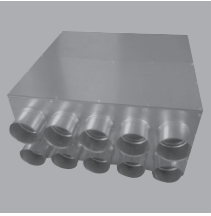

SYSTEM WENTYLACYJNY VENTSFLEX

Kod	Opis	Wymiary (mm)				Materiał	Cena netto [PLN]
		grubość	wysokość	długość	Przyłącza		
VRP 10/200	Rozdzielcz przelotowy 10-cio-króćcowy 75 mm/200 mm ocynk	500	250	250	1 króćciec ø200 / 10 króćców ø75	OC	399,00
VRP 16/200	Rozdzielcz przelotowy 16-sto-króćcowy 75 mm/200 mm ocynk	820	250	250	1 króćciec ø200 / 16 króćców ø75	OC	599,00

Kod	Opis	Wymiary (mm)				Materiał	Cena netto [PLN]
		grubość	wysokość	długość	Przyłącza		
VOI 20*	Otulina izolacyjna 75x20 (odcinki 2 mb.)	20	–	2000	ø75	spieniony PE	39,00
VOI 9*	Otulina izolacyjna 75x9 (odcinki 2 mb.)	9	–	2000	ø75	spieniony PE	19,00