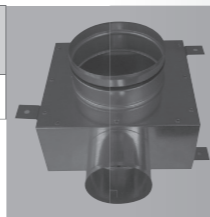

Kod	Opis	Wymiary (mm)				Materiał	Cena netto [PLN]
		grubość	wysokość	długość	Przyłącza		
VSK 2/125	Skrzynka rozpreźna 2-króćcowa 75 mm/125 mm ocynk	200	90	180	1 króćciec ø 125; 2 króćce ø 75	OC	86,00