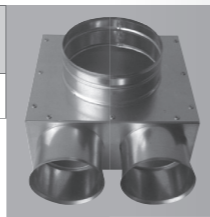

Kod	Opis	Wymiary (mm)				Materiał	Cena netto [PLN]
		grubość	wysokość	długość	Przyłącza		
VSK 3/125	Skrzynka rozpreźna 3-króćcowa 75 mm/125 mm ocynk	300	90	180	1 króćciec ø 125; 3 króćce ø 75	OC	115,00