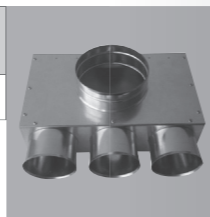

Kod	Opis	Wymiary (mm)				Materiał	Cena netto [PLN]
		grubość	wysokość	długość	Przyłącza		
VRO 6/160	Rozdzielcz rurowy 6-króćcowy 75 mm/160 mm ocynk	400	90	200	1 króćciec ø 160; 6 króćców ø 75	OC	299,00