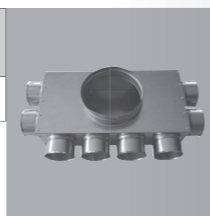

Kod	Opis	Wymiary (mm)				Materiał	Cena netto [PLN]
		grubość	wysokość	długość	Przyłącza		
VRO 12/200	Rozdzielcz rurowy 12-króćcowy 75 mm/200 mm ocynk	600	90	300	1 króćciec ø 200; 12 króćców ø 75	OC	399,00