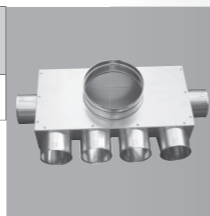

Kod	Opis	Wymiary (mm)				Materiał	Cena netto [PLN]
		grubość	wysokość	długość	Przyłącza		
VRO 8/160	Rozdzielcz rurowy 8-króćcowy 75 mm/160 mm ocynk	400	90	200	1 króćciec ø 160; 8 króćców ø 75	OC	329,00